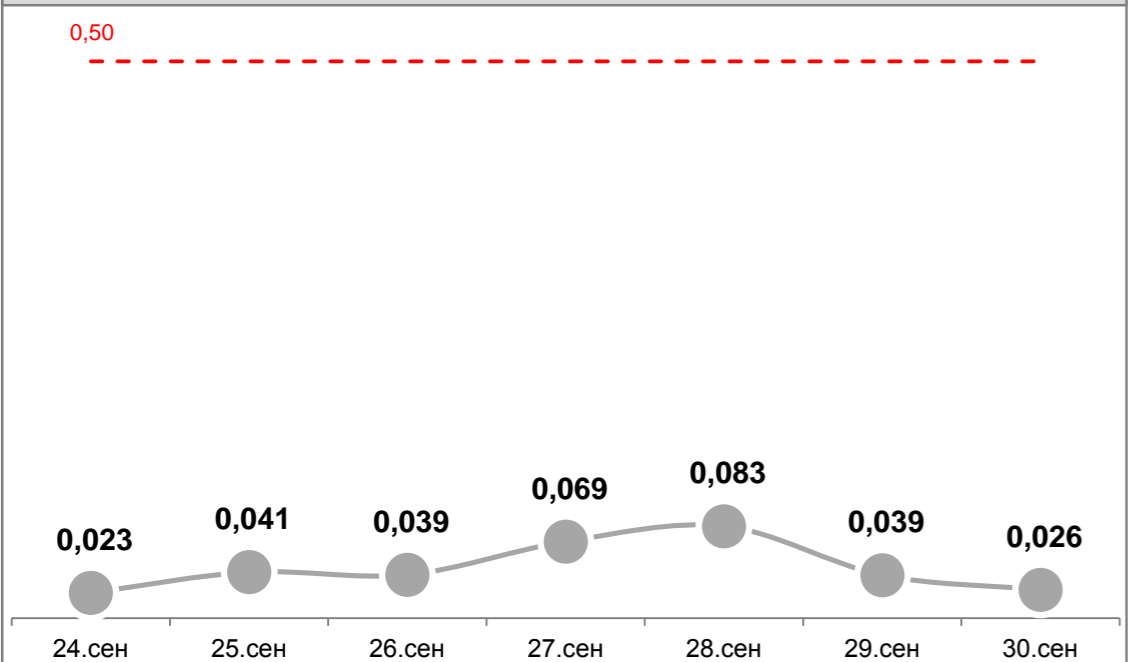

Усреднённые показатели концентрации пыли за сутки, мг/м³

УТ-1, Угольный терминал

ГУТ-2, мыс Астафьева

ул.Тихоокеанская,2

ул.Портовая,18

Детский сад №66, ул.Астафьева,120

ул.Астафьева,15