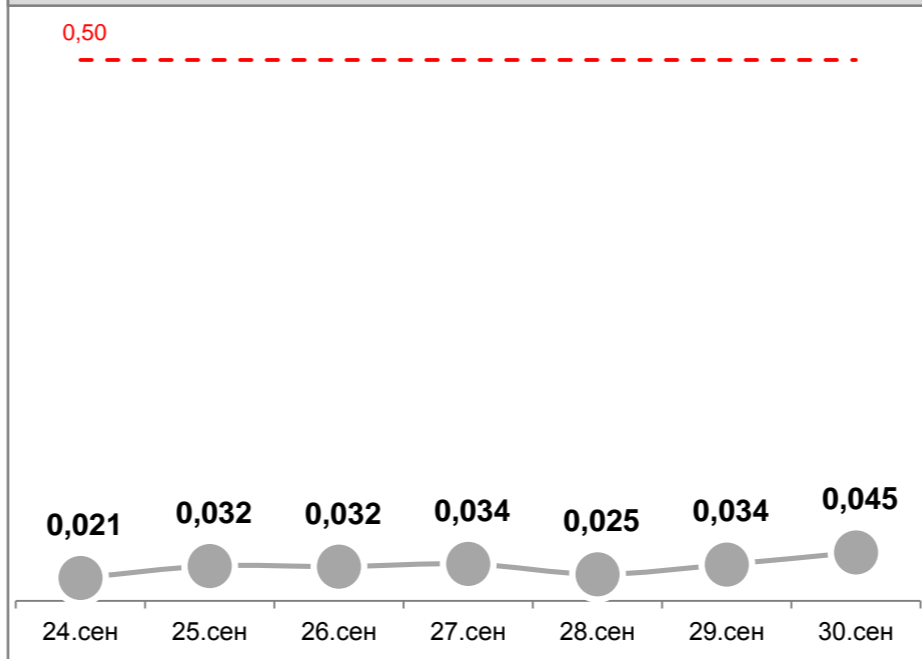

Усреднённые показатели концентрации пыли за сутки, мг/м³

УТ-1, Угольный терминал

ГУТ-2, мыс Астафьева

ул.Тихоокеанская,2

ул.Портовая,18

Детский сад №66, ул.Астафьева,120

ул.Астафьева,15