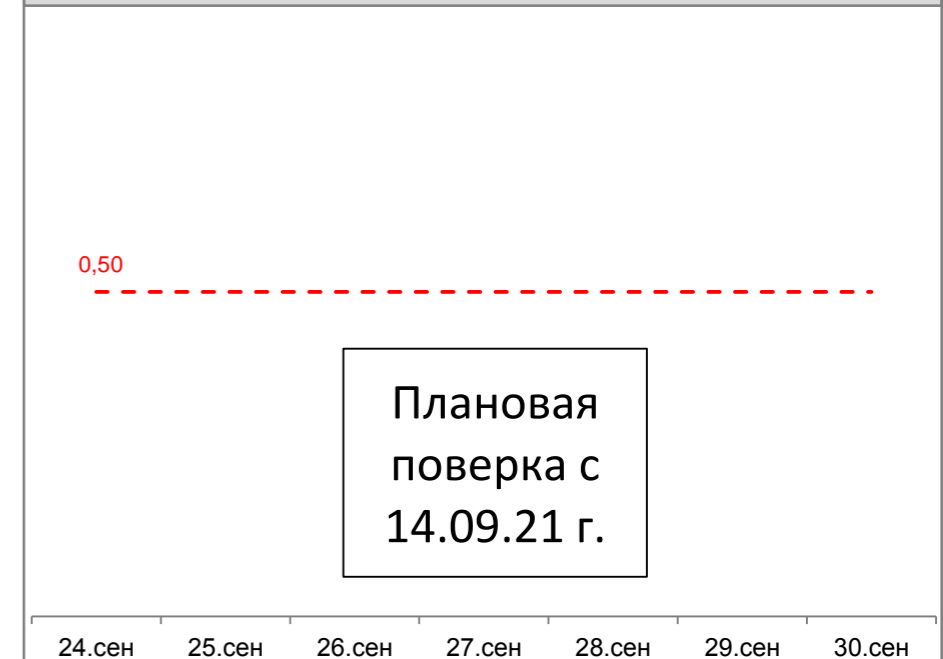

Усреднённые показатели концентрации пыли за сутки, мг/м³

УТ-1, Угольный терминал

ГУТ-2, мыс Астафьева

ул.Тихоокеанская,2

ул.Портовая,18

Детский сад №66, ул.Астафьева,120

ул.Астафьева,15