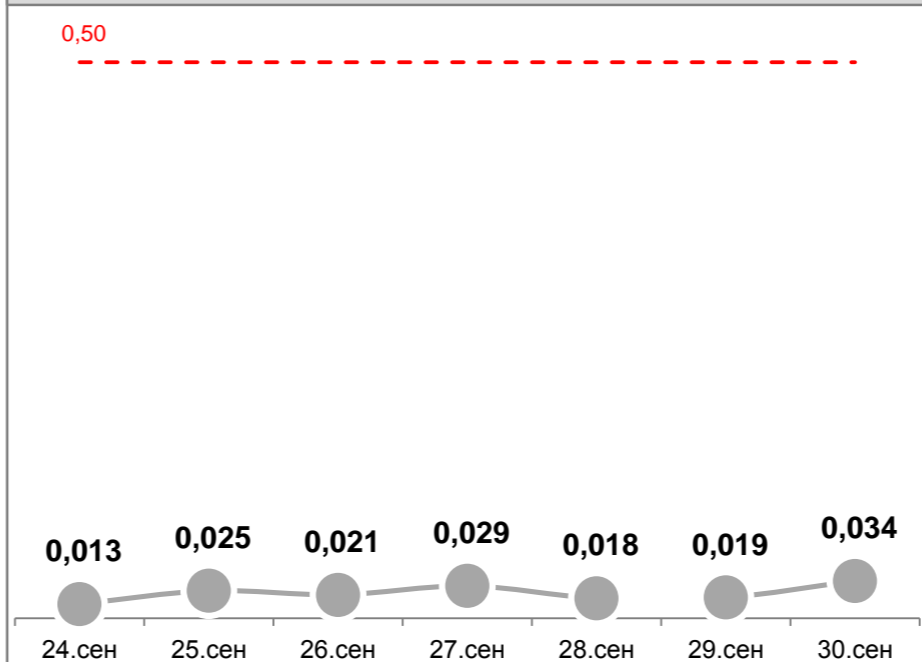

Усреднённые показатели концентрации пыли за сутки, мг/м³

УТ-1, Угольный терминал

ГУТ-2, мыс Астафьева

ул.Тихоокеанская,2

ул.Портовая,18

Детский сад №66, ул.Астафьева,120

ул.Астафьева,15