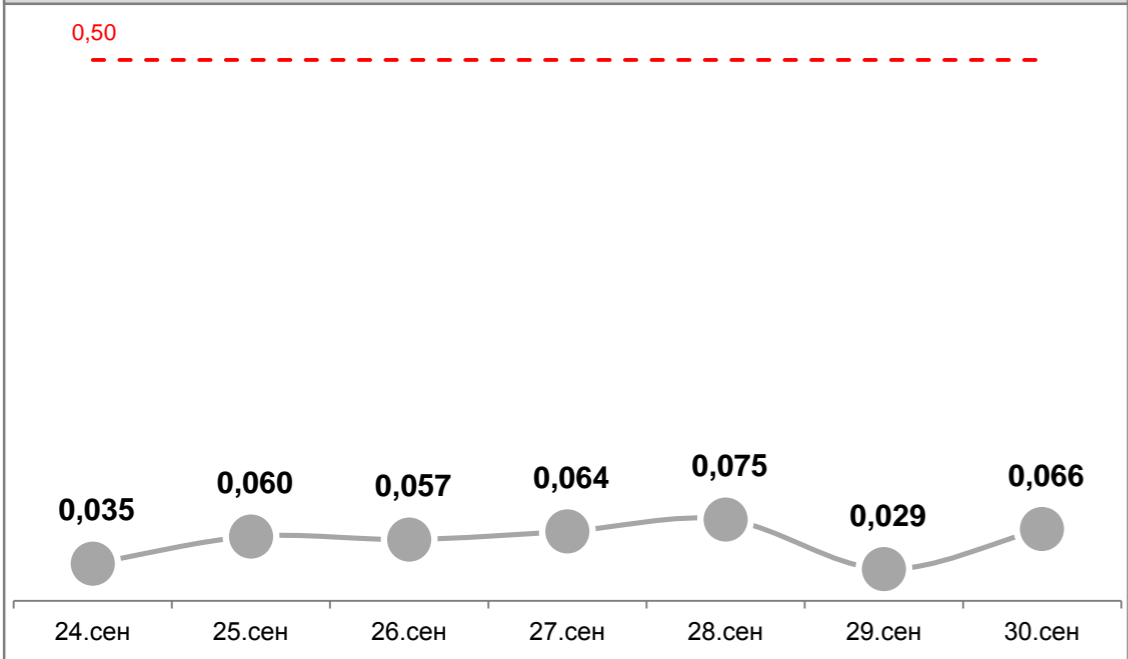

Усреднённые показатели концентрации пыли за сутки, мг/м³

УТ-1, Угольный терминал

ГУТ-2, мыс Астафьева

ул.Тихоокеанская,2

ул.Портовая,18

Детский сад №66, ул.Астафьева,120

ул.Астафьева,15